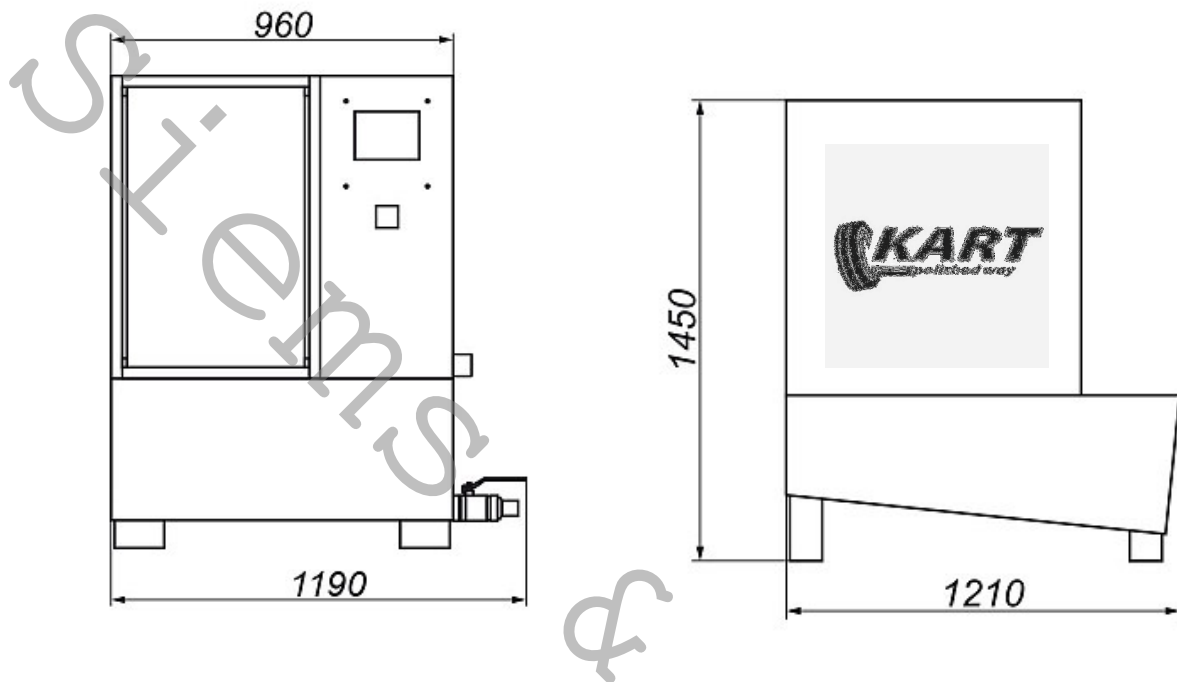

WULKAN KART 360 HP - myčka kol s ohřevem vody